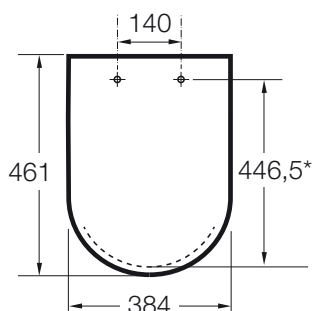

DIBUJOS TÉCNICOS

CARACTERÍSTICAS

Adecuado para: Inodoro

EasyFix®

ForeverNew®

Forma: Soft

Fácil extracción

Material de las bisagras: Acero inoxidable

Supralit®

Cierre con caída amortiguada SoftClose®

EasyClean®

Material antibacteriano